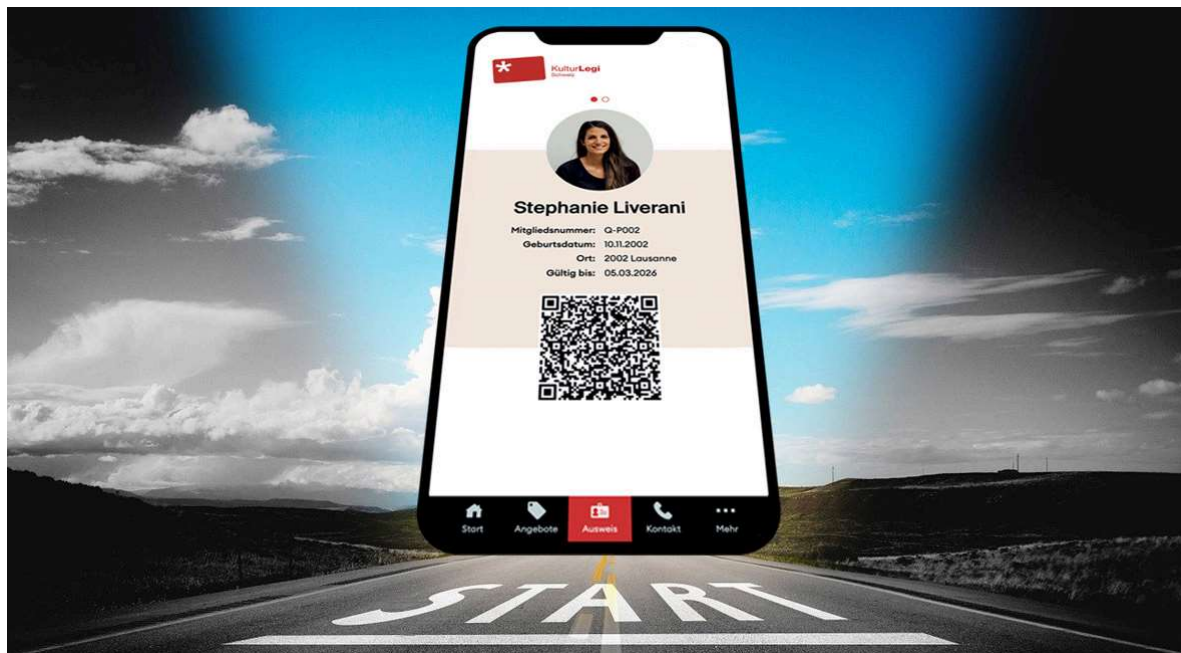

CarteCulture
KulturLegi
Valais | Wallis

April 2025

[Newsletter online lesen](#)

Vergessen Sie nicht, Ihre Karte zu erneuern

Liebe Leserinnen und Leser

Sie möchten von attraktiven Angeboten mit Ihrer KulturLegi profitieren. Dann vergessen Sie nicht, diese mit dem Dokument der kantonalen Ausgleichskasse (IPV) zu erneuern.